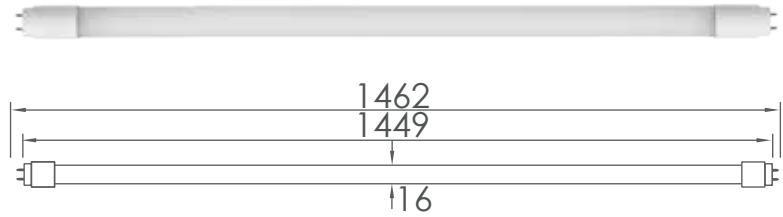

# Tube LED 22W - 230V AC - T5

**2520**  
LUMENS

## CARACTÉRISTIQUES :

				
Puissance	Voltage	Type de douille	Flux lumineux	Angle de propagation de la lumière
22W	90 - 265V AC	G5 - T5	2 520 Lumens	120°
				
Classe énergétique	Durée de vie	Dimensions		
A+	30 000 h+	Ø 16 mm x 1462 mm		

## RÉFÉRENCES POUR COMMANDER :

Références internes	Codes à barres	Température de couleurs
G022D7N1-T5	6193102803571	Neutre (neutral white) 4 000k 
G022D7B1-T5	6193102803595	Blanc (cold white) 6 500k 

Series  
**LED SMD**