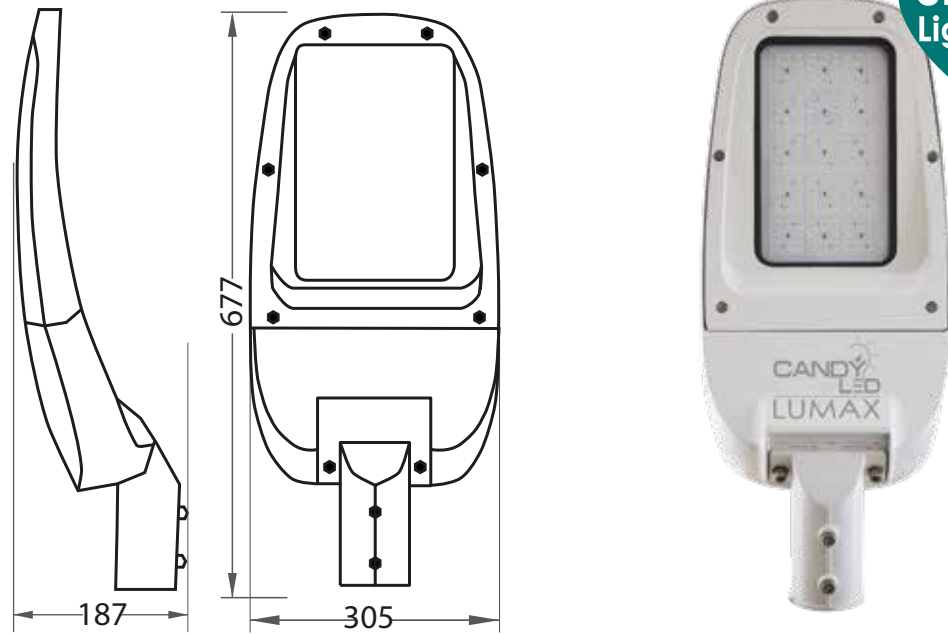

LUMAX 200W - 230V AC

**Smart
Lighting**
Ready

CARACTÉRISTIQUES :

Puissance	Voltage	Flux lumineux	Angle de propagation de la lumière
200 W	100-265V	29 000 Lumens	Lentilles
Classe énergétique	Durée de vie	Dimensions	
A+	100 000 h+	677 mm x 305 mm x 187 mm	

RÉFÉRENCES POUR COMMANDER :

Références internes	Codes à barres	Température de couleurs
E200D0B2	6193102803694	Blanc (cold white) 6 500k

Series
LED SMD