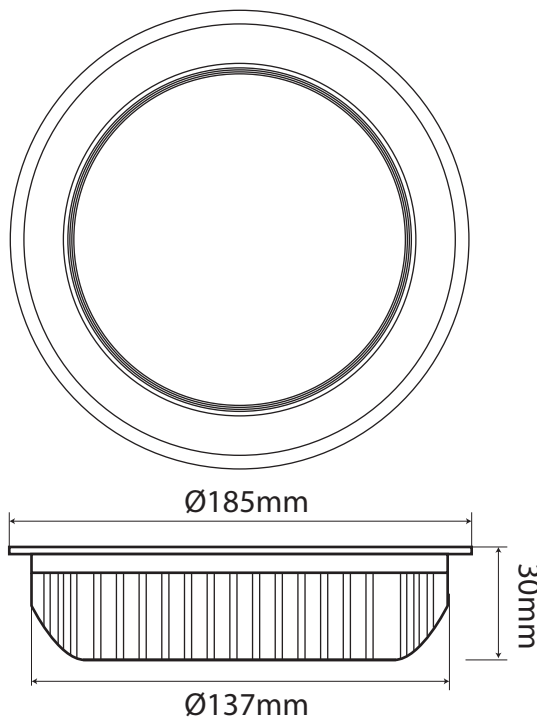

Plafonnier 16W - 230V AC

CARACTÉRISTIQUES :

Puissance	Voltage	Flux lumineux	Angle de propagation de la lumière
16 W	100 - 265V AC 50Hz	1 680 Lumens	120°
Classe énergétique	Durée de vie	Dimensions	
A+	30 000 h+	Ø 185 mm x 137 mm x 30 mm	

RÉFÉRENCES POUR COMMANDER :

Références internes	Codes à barres	Température de couleurs
P016D0J3	6193102803472	Jaune (warm white) 3 000k
P016D0N3	6193102803489	Neutre (neutral white) 4 000k
P016D0B3	6193102803496	Blanc (cold white) 6 500k