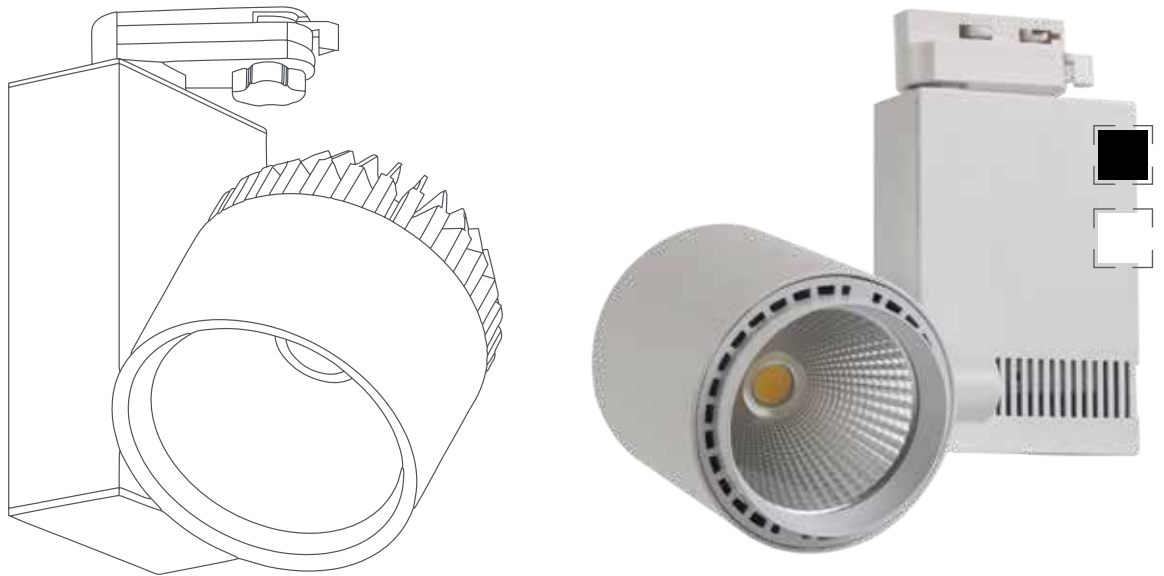

Projecteur sur rail 37W - 230V AC

37W
LED

220-240V
AC 50Hz

3300
LUMENS

CRI
≥80

IP20

PF
>0,9

CARACTÉRISTIQUES :

Puissance	Voltage	Flux lumineux	Angle de propagation de la lumière
37 W	220 - 240V	3300 Lumens	25° - 45°
Classe énergétique	Durée de vie	Dimensions	
A+	30 000 h+	240 mm x 180 mm x 100 mm	

RÉFÉRENCES POUR COMMANDER :

Series
LED COB

Les Projecteurs sur Rails sont disponibles avec un housing en Blanc et Noir.
Les rails et les accessoires de fixation sont disponibles en Blanc, Gris et Noir.