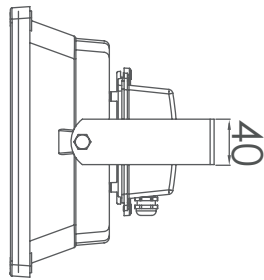

Projecteur 80W - 12/24V DC

80W
LED

DC
12/24V

8000
LUMENS

CRI
≥80

IP65

Puissance	voltage	Flux lumineux	Angle de propagation de la lumière
80 W	12/24V DC	8 000 Lumens	70°
Classe énergétique	Durée de vie	Dimensions	
A+	50 000 h+	288 mm x 238 mm x 155 mm	