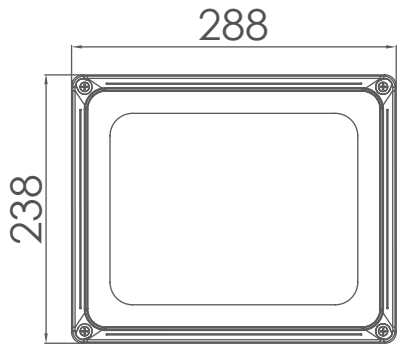

Projecteur 80W - 12/24V DC

80W
LED

DC
12/24V

8000
LUMENS

CRI
≥80

IP65

Puissance	voltage	Flux lumineux	Angle de propagation de la lumière
80 W	12/24V DC	8 000 Lumens	70°
Classe énergétique	Durée de vie	Dimensions	
A+	50 000 h+	288 mm x 238 mm x 155 mm	

Series
LED SMD

Références internes	Codes à barres	Température de couleurs
F080A0B1 – 12V DC	6193102801782	Blanc (cold white) 6 500k
F080B0B1 – 24V DC	6193102801799	Blanc (cold white) 6 500k