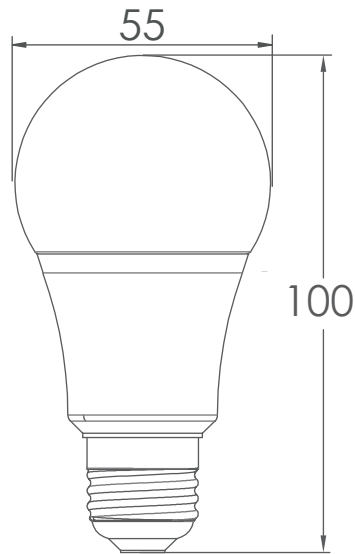

Lampe 6W - 230V AC

CARACTÉRISTIQUES :

Puissance	Voltage	Type de douille	Flux lumineux	Angle de propagation de la lumière
6W	180-260V AC	E27	800 Lumens	230°
Classe énergétique	Durée de vie	Dimensions		
A+	30 000 h+	∅ 55 mm x 100 mm		

RÉFÉRENCES POUR COMMANDER :

Références internes	Codes à barres	Température de couleurs
L006D5J3	6193102803205	Jaune (warm white) 3000k
L006D5N3	6193102803212	Neutre (neutral white) 4000k
L006D5B3	6193102803229	Blanc (cold white) 6500k
Nombre d'unités par carton	Nombre de cartons par palette	Nombre d'unités par palette
50	36	1 800