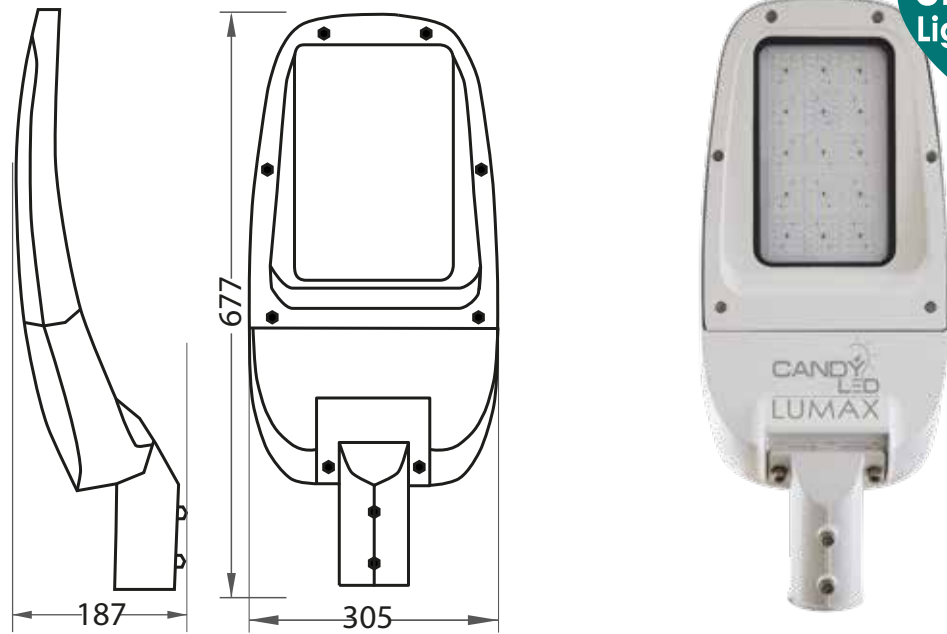

LUMAX 80W - 230V AC

Smart
Lighting
Ready

CARACTÉRISTIQUES :

Puissance	Voltage	Flux lumineux	Angle de propagation de la lumière
80 W	100-265V	12 000 Lumens	Lentilles
Classe énergétique	Durée de vie	Dimensions	
A+	100 000 h+	677 mm x 305 mm x 187 mm	

RÉFÉRENCES POUR COMMANDER :

Références internes	Codes à barres	Température de couleurs
E080D0B2	6193102802895	Blanc (cold white) 6 500k

Series
LED SMD