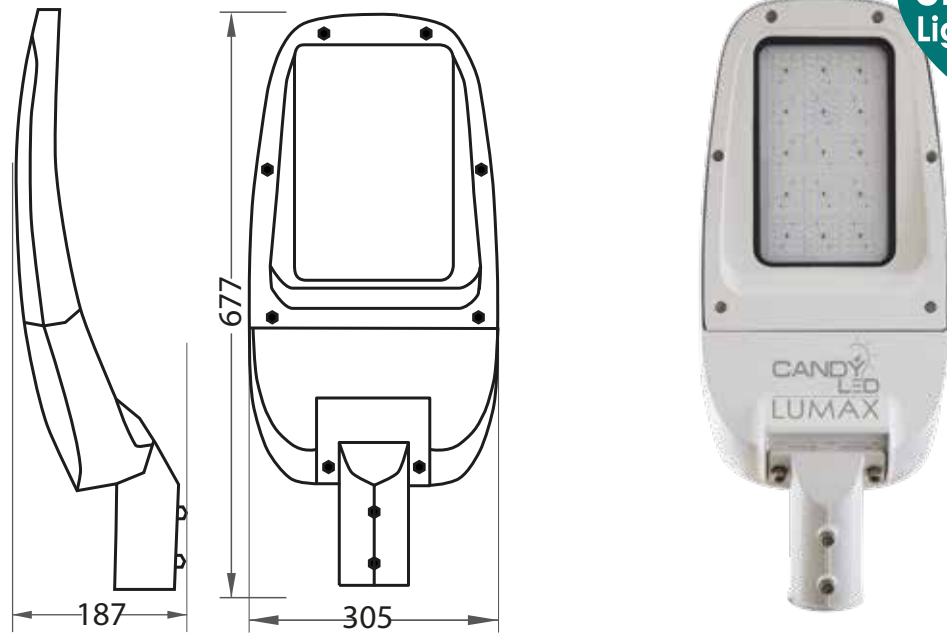

# LUMAX 100W - 230V AC

**Smart  
Lighting**  
Ready

## CARACTÉRISTIQUES :

Puissance	Voltage	Flux lumineux	Angle de propagation de la lumière
100 W	100-265V	15 500 Lumens	Lentilles
Classe énergétique	Durée de vie	Dimensions	
A+	100 000 h+	677 mm x 305 mm x 187 mm	

## RÉFÉRENCES POUR COMMANDER :

Références internes	Codes à barres	Température de couleurs
E100D0B2	6193102802901	Blanc (cold white) 6 500k

Series  
**LED SMD**