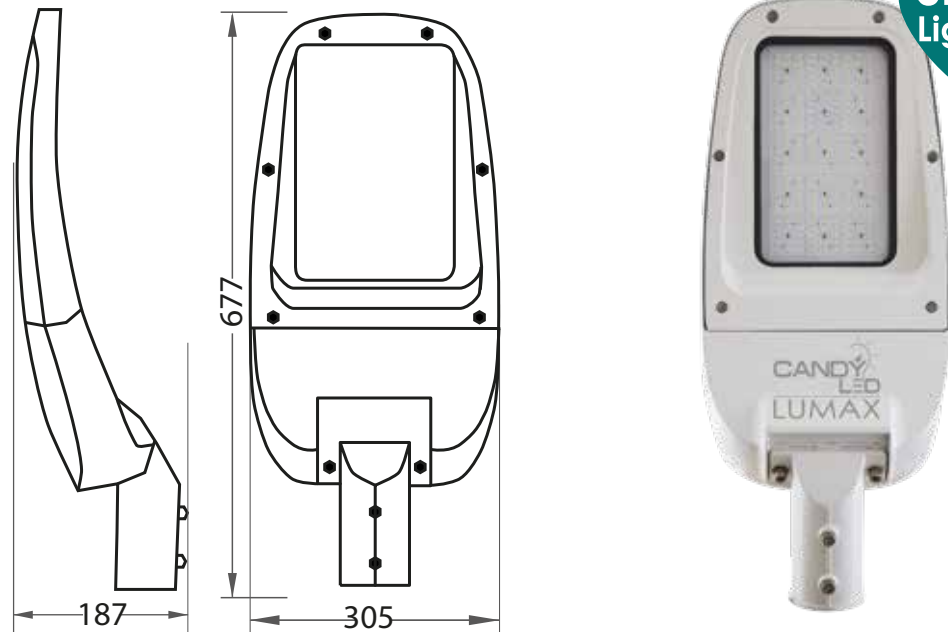

LUMAX 120W - 230V AC

**Smart
Lighting**
Ready

CARACTÉRISTIQUES :

Puissance	Voltage	Flux lumineux	Angle de propagation de la lumière
120 W	100-265V	18 800 Lumens	Lentilles
Classe énergétique	Durée de vie	Dimensions	
A ⁺	100 000 h ⁺	677 mm x 305 mm x 187 mm	

RÉFÉRENCES POUR COMMANDER :

Références internes	Codes à barres	Température de couleurs
E120D0B2	6193102802918	Blanc (cold white) 6 500k

Series
LED SMD