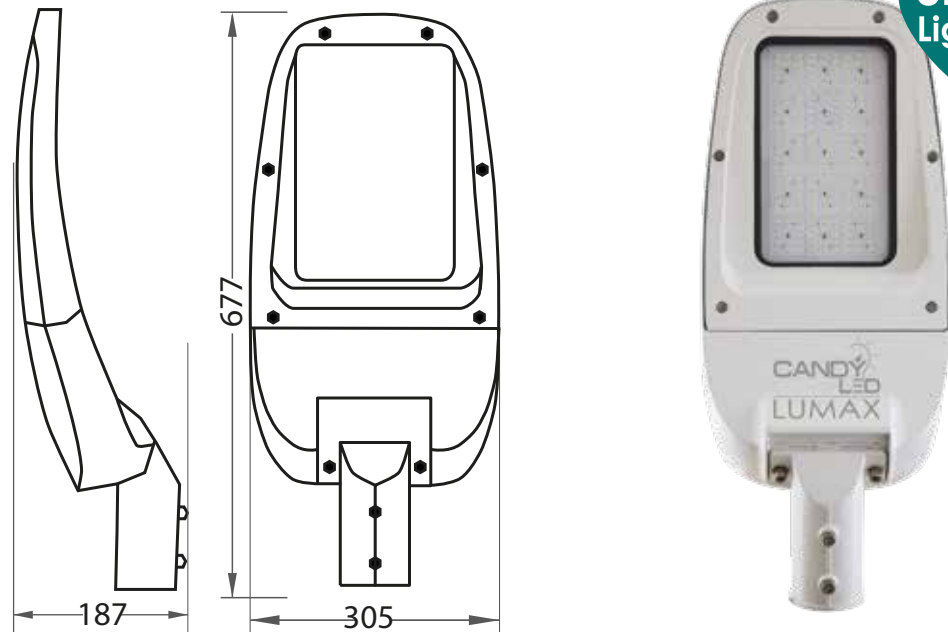

LUMAX 150W - 230V AC

**Smart
Lighting**
Ready

CARACTÉRISTIQUES :

Puissance	Voltage	Flux lumineux	Angle de propagation de la lumière
150 W	100-265V	21 800 Lumens	Lentilles
Classe énergétique	Durée de vie	Dimensions	
A ⁺	100 000 h ⁺	677 mm x 305 mm x 187 mm	

RÉFÉRENCES POUR COMMANDER :

Références internes	Codes à barres	Température de couleurs
E150D0B2	6193102802925	Blanc (cold white) 6 500k

Series
LED SMD