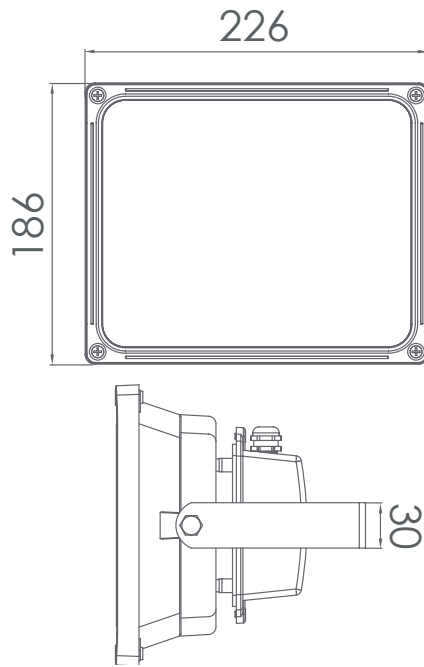

Projecteur 40W - 12/24V DC

Puissance	voltage	Flux lumineux	Angle de propagation de la lumière
40W	12/24V DC	4 000 Lumens	70°
Classe énergétique	Durée de vie	Dimensions	
A+	50 000 h+	226mm x 186 mm x 125 mm	

Series
LED SMD

Références internes	Codes à barres	Température de couleurs
F040A0B1 – 12V DC	6193102801744	Blanc (cold white) 6 500k
F040B0B1 – 24V DC	6193102801751	Blanc (cold white) 6 500k