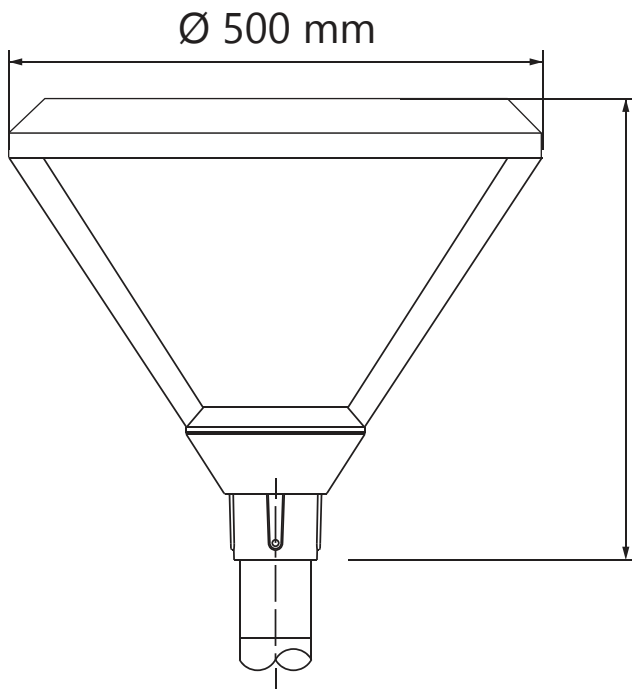

Citylight 40W 230V AC

CARACTÉRISTIQUES :

Puissance	Voltage	Flux lumineux	Angle de propagation de la lumière
40 W	100-265V	5 600 Lumens	Lentilles
Classe énergétique	Durée de vie	Dimensions	
A+	100 000 h+	500 mm x 500 mm x 450 mm	

RÉFÉRENCES POUR COMMANDER :

Références internes	Codes à barres	Température de couleurs
E040D0J5	6193102803670	Jaune (warm white) 3 000k
E040D0N5	6193102803663	Neutre (neutral white) 4 000k
E040D0B5	6193102803687	Blanc (cold white) 6 500k