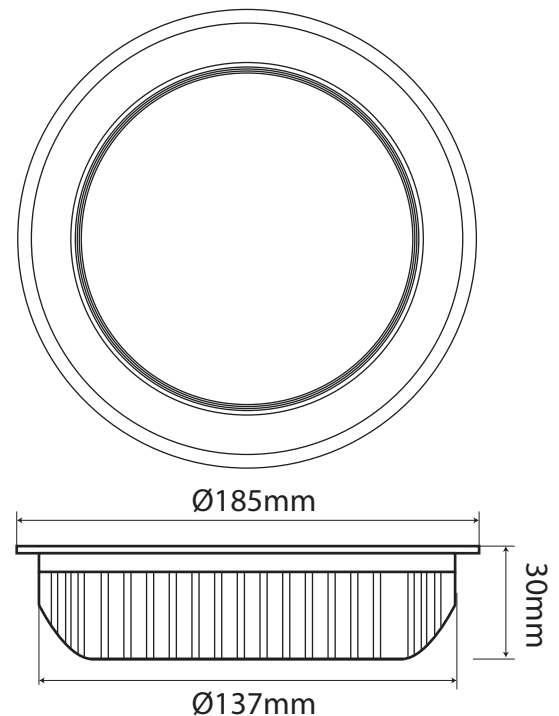

Dimensions (mm)

Longueur (mm) : 185 / Largeur (mm) : 185 / Hauteur (mm) : 30

Matériaux

Matériaux Housing	Aluminium avec revêtement
Cache	Polycarbonate

Management System
ISO 9001:2015
Valid until:
2024-10-26