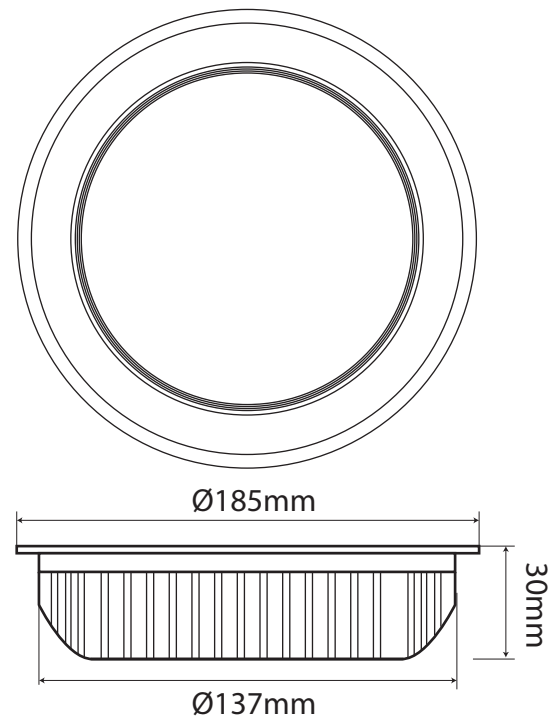

Dimensions (mm)

Longueur (mm) : 185 / Largeur (mm) : 185 / Hauteur (mm) : 30

Matériaux

| | |
|-------------------|---------------------------|
| Matériaux Housing | Aluminium avec revêtement |
| Cache | Polycarbonate |