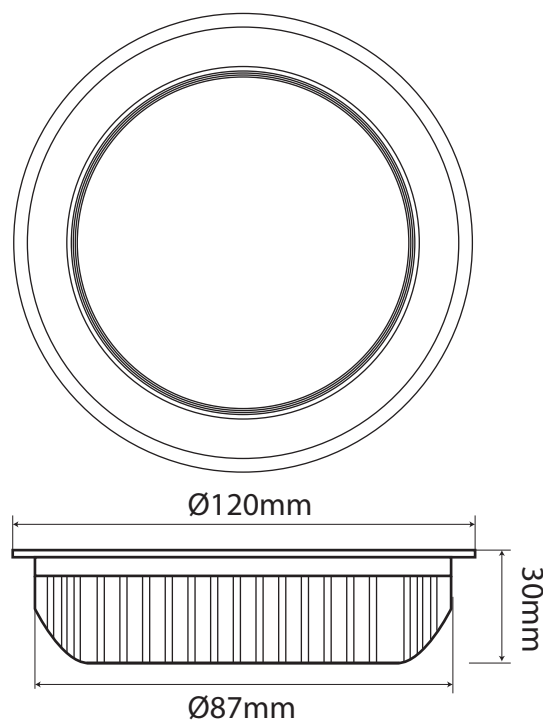

Dimensions (mm)

Longueur (mm) : 120 / Largeur (mm) : 120 / Hauteur (mm) : 30

Matériaux

Matériaux Housing	Aluminium avec revêtement
Cache	Polycarbonate

Management System
ISO 9001:2015
Valid until:
2024-10-26