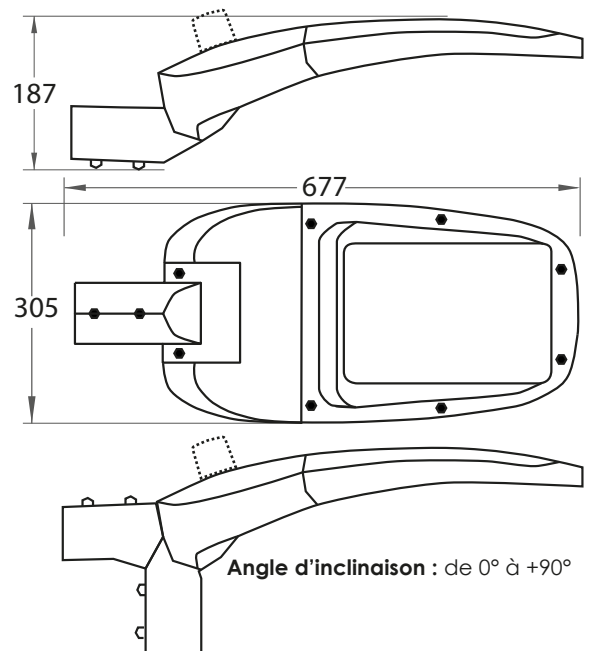

Schema dimensionnel Luminaire (mm)

Schema dimensionnel Contrôleur (mm)

Connecteur étanche IP67 fourni

Adresse : Immeuble 3s, Rue Abou Hamed El Ghazeli, Montplaisir, Tunis Tunisie

contact@candyled.com

Tél. : +216 71 120 210 Fax : + 216 70 200 902

@ www.candyled.com