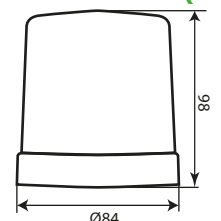

Schema dimensionnel Contrôleur (mm)

Connecteur étanche IP67 fourni

Adresse : Immeuble 3s, Rue Abou Hamed El Ghazeli, Montplaisir, Tunis Tunisie

contact@candyled.com

Tél. : +216 71 120 210 Fax : + 216 70 200 902

@ www.candyled.com