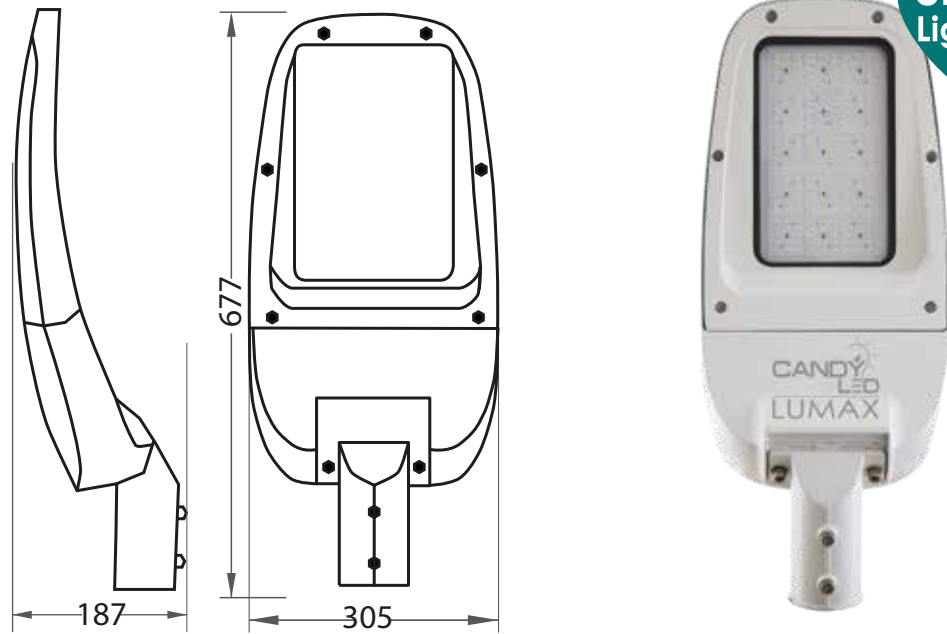

# LUMAX 150W - 230V AC

<b>150W</b> LED	100-265V AC 50Hz	<b>21800</b> LUMENS	<b>CRI</b> ≥75	IP66	IK10	PF >0.95	>145lm/W
--------------------	---------------------	------------------------	-------------------	------	------	-------------	----------

## CARACTERISTICS

Power	Voltage	Luminous Flux	Beam Angle
150 W	100-265V	21 800 Lumens	Lenses
Energetic Class	Lifespan	Dimensions	
A+	100 000 h+	677 mm x 305 mm x 187 mm	