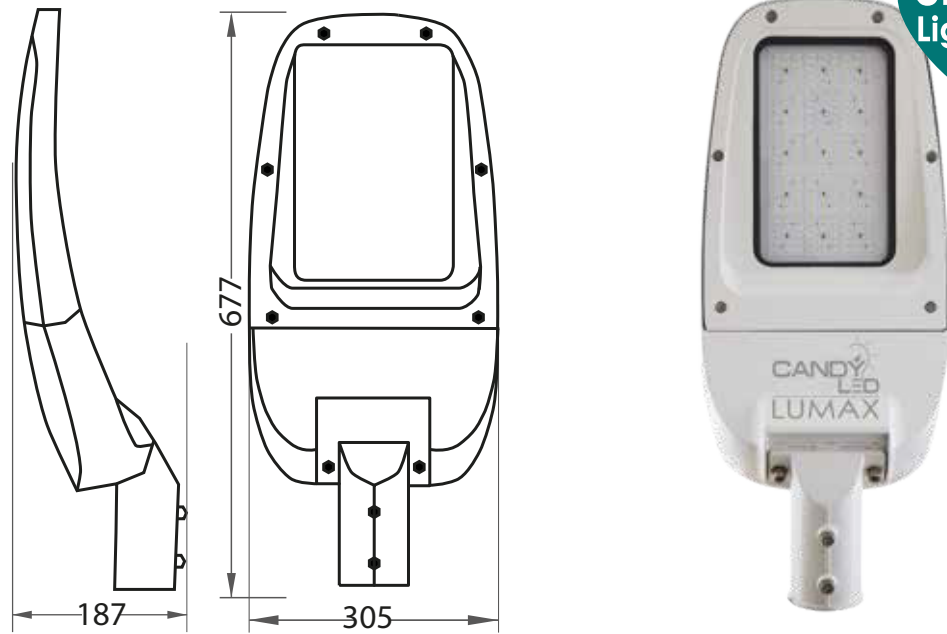

# LUMAX 200W - 230V AC

<b>200W</b> LED	100-265V AC 50Hz	<b>29000</b> LUMENS	<b>CRI</b> ≥75	IP66	IK10	PF >0.95	>145lm/W
--------------------	---------------------	------------------------	-------------------	------	------	-------------	----------

## CARACTERISTICS

Power	Voltage	Luminous Flux	Beam Angle
200 W	100-265V	29 000 Lumens	Lenses
Energetic Class	Lifespan	Dimensions	
A <sup>+</sup>	100 000 h <sup>+</sup>	677 mm x 305 mm x 187 mm	